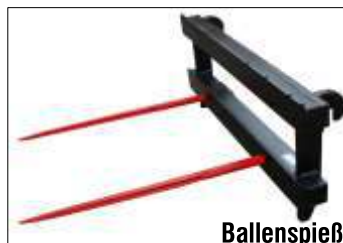

Adapter

Robuste Ausführung

Fahrzeugseite : Manitou -Schnellwechselaufnahme
Geräteseite : Euro-4Pkt (Schnellwechsel)
Tragkraft : 4000 kg

Brutto: ~~1095,00 EUR~~

Aktionspreis:

750,00

VERKAUFT

Fahrzeugseite : Dreipunkt-Aufnahme KAT 2
Geräteseite : Euro-4Pkt (Schnellwechsel)
Tragkraft : 1000 kg

Brutto: ~~650,00 EUR~~

Aktionspreis:

390,00 EUR/Stück.

Palettengabelträger / Ballenspieß

Palettengabelträger

Palettengabelträger mit Euro-Schnellwechselaufnahme (Euro-4-Pkt)
Gabelträgerbreite: 1200 mm / mit Gabelzinken 80x40x1000 mm FEM 2A

Brutto: ~~620,00 EUR~~

Aktionspreis:

480,00 EUR/Stück.

Ballenspieß

Ballenspieß mit Euro-Schnellwechselaufnahme (Euro-4-Pkt)
Gabelträgerbreite: 1200 mm / Zinkenlänge 1000 mm

Brutto: ~~500,00 EUR~~

Aktionspreis: